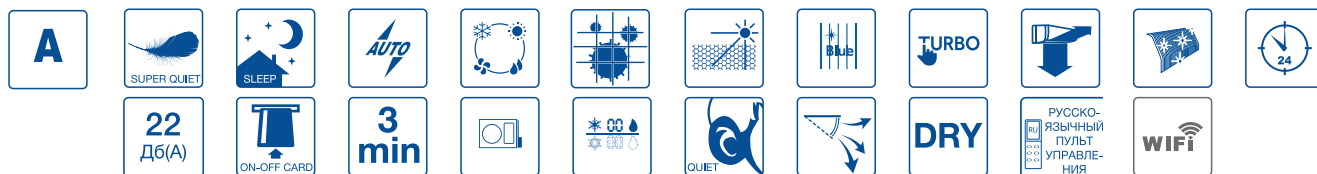

Низкотемпературная версия (опция)

Оptionальный низкотемпературный комплект обеспечивает эффективную работу кондиционера при низких наружных температурах (до -40°C) в режиме охлаждения.

HSU-07HT103/R2 / HSU-07HUN203/R2
 HSU-09HT103/R2 / HSU-09HUN103/R2
 HSU-12HT203/R2 / HSU-12HUN103/R2
 HSU-18HT103/R2 / HSU-18HUN103/R2
 HSU-24HT103/R2 / HSU-24HUN103/R2