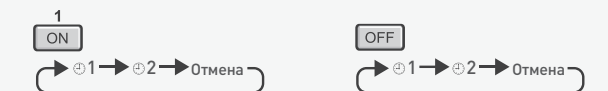

- 1 ЖК-дисплей для удобного контроля операционного состояния системы.
- 2 Система ECONAVI контролирует интенсивность солнечного света, движение человека, уровень активности и отсутствие людей в комнате для сокращения ненужного расхода электроэнергии.
- 3 Режим Auto Comfort распознает высокий уровень активности и переключает работу устройства для максимального комфорта.
- 4 Активирует функцию nanoe-G даже при выключенном кондиционере воздуха.
- 5 Нажмите вверх или вниз для установки температуры.
- 6 Попеременное переключение между режимами АВТО, ОБОГРЕВ, ОХЛАЖДЕНИЕ и ОСУШЕНИЕ.
- 7 Точное управление позволяет предотвратить резкое снижение влажности воздуха при поддержании заданной температуры.
- 8 Бесшумный режим Quiet позволяет Вам спокойно спать ночью, а режим Powerful обеспечивает быстрое охлаждение или обогрев на полной мощности.
- 9 Регулировка скорости вентилятора.
- 10 Установка направления воздушного потока.
- 11 Установка 24-часового таймера включения/выключения или 24-часового двойного таймера включения/выключения.
- 12 Установка текущего времени (часы и минуты).

ДВОЙНОЙ ТАЙМЕР

ДВОЙНОЙ ТАЙМЕР ДЛЯ ПРОГРАММИРОВАНИЯ 2 ЦИКЛОВ ВКЛ. / ВЫКЛ. В СУТКИ

Для удобства двойной таймер повторяет введенные установки каждый день до их отмены.

Выберите таймер ВКЛ. или ВЫКЛ.

Установите время.